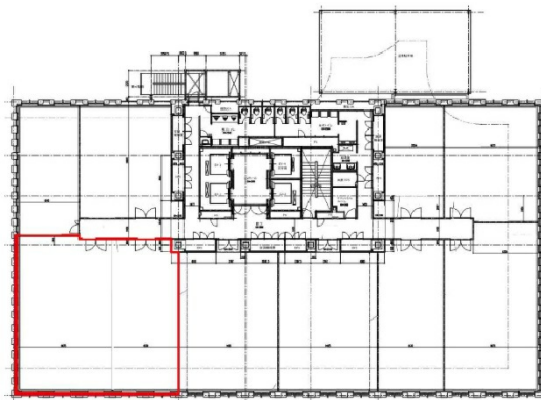

ORE札幌ビル 12階64.82坪

北海道札幌市中央区北2条西1-7

物件MAP

賃貸条件	
坪数	64.82坪
階数	12階
入居可能日	
ビル情報	
所在地	北海道札幌市中央区北2条西1-7
最寄り駅	札幌市営地下鉄南北線 さっぽろ駅 徒歩5分
エリア	札幌駅エリア
竣工	2008年11月
耐震	新耐震基準
階数	地上12階
用途	事務所
構造	SRC造
設備情報	
エレベーター	4基
空調	個別空調
OAフロア	その他
基準階天井高	2,800mm
光ファイバー	無し
トイレ	男女別・室外
セキュリティ	無し
駐車場	有り

事務所移転の簡単検索サイト

Quick Service

クイックサービス

ORE札幌ビル 12階64.82坪 北海道札幌市中央区北2条西1-7

札幌駅エリア (ビルID: 0007769) の賃貸オフィス

貸事務所・レンタルオフィス・オフィス移転なら**QuickService**

物件詳細はこちらから

0120-55-2620