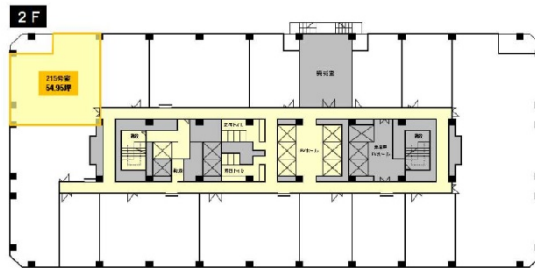

マルイト札幌ビル 2階54.95坪

北海道札幌市中央区北2条西1-1

物件MAP

賃貸条件	
月額賃料	相談
坪数	54.95坪
坪単価	相談
共益費	相談
礼金	無し
敷金（保証金）	12ヶ月
階数	2階
入居可能日	2024年5月

ビル情報	
所在地	北海道札幌市中央区北2条西1-1
最寄り駅	JR函館本線 札幌駅 徒歩5分 札幌市営地下鉄東西線 大通駅 徒歩5分 札幌市営地下鉄南北線 さっぽろ駅 徒歩5分 札幌市営地下鉄東豊線 さっぽろ駅 徒歩5分
エリア	札幌駅エリア
竣工	2000年10月
耐震	新耐震基準
階数	地上22階 地下3階
用途	事務所
構造	SRC造

設備情報	
エレベーター	8基
空調	個別空調
OAフロア	
基準階天井高	2,700mm
光ファイバー	有り
トイレ	男女別・室外
セキュリティ	有り
駐車場	有り

事務所移転の簡単検索サイト

Quick Service

クイックサービス

マルイト札幌ビル 2階54.95坪 北海道札幌市中央区北2条西1-1

札幌駅エリア（ビルID：0007763）の賃貸オフィス

貸事務所・レンタルオフィス・オフィス移転ならQuickService