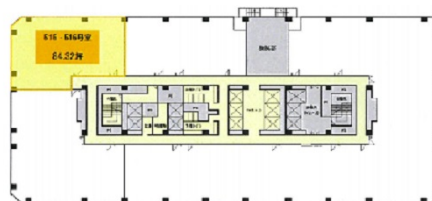

マルイト札幌ビル 5階84.32坪

北海道札幌市中央区北2条西1-1

物件MAP

賃貸条件	
坪数	84.32坪
階数	5階
入居可能日	

ビル情報	
所在地	北海道札幌市中央区北2条西1-1
最寄り駅	JR函館本線 札幌駅 徒歩5分 札幌市営地下鉄東西線 大通駅 徒歩5分 札幌市営地下鉄南北線 さっぽろ駅 徒歩5分 札幌市営地下鉄東豊線 さっぽろ駅 徒歩5分
エリア	札幌駅エリア
竣工	2000年10月
耐震	新耐震基準
階数	地上22階 地下3階
用途	事務所
構造	SRC造

設備情報	
エレベーター	8基
空調	個別空調
OAフロア	
基準階天井高	2,700mm
光ファイバー	有り
トイレ	男女別・室外
セキュリティ	有り
駐車場	有り

事務所移転の簡単検索サイト

Quick Service

クイックサービス

マルイト札幌ビル 5階84.32坪 北海道札幌市中央区北2条西1-1

札幌駅エリア (ビルID: 0007763) の賃貸オフィス

貸事務所・レンタルオフィス・オフィス移転なら**QuickService**