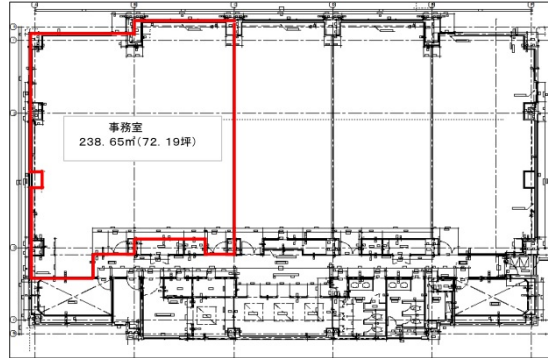

FWD札幌ビル 7階72.19坪

北海道札幌市中央区北1条西13-4

物件MAP

賃貸条件	
坪数	72.19坪
階数	7階
入居可能日	
ビル情報	
所在地	北海道札幌市中央区北1条西13-4
最寄り駅	札幌市営地下鉄東西線 西11丁目駅 徒歩8分
エリア	大通駅・バスセンター・西11丁目駅エリア
竣工	1993年7月
耐震	新耐震基準
階数	地上10階 地下1階
用途	事務所
構造	調査中
設備情報	
エレベーター	4基
空調	個別空調
OAフロア	OAフロア
基準階天井高	2,660mm
光ファイバー	有り
トイレ	男女別・室外
セキュリティ	有り
駐車場	有り

事務所移転の簡単検索サイト

FWD札幌ビル 7階72.19坪 北海道札幌市中央区北1条西13-4

大通駅・バスセンター・西11丁目駅エリア (ビルID: 0007671) の賃貸オフィス

貸事務所・レンタルオフィス・オフィス移転なら**QuickService**

物件詳細はこちらから

 **0120-55-2620**

【受付時間】平日9:30~18:30