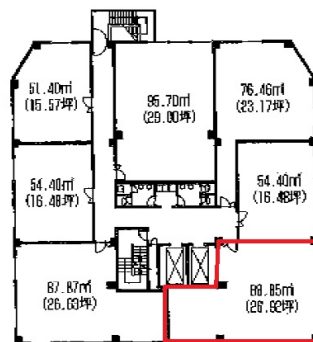

第1拓殖ビル 3階26.92坪

北海道札幌市中央区北10条西16

物件MAP

賃貸条件	
月額賃料	161,520円 (税別)
坪数	26.92坪
坪単価	6,000円 (税別)
共益費	22,882円
礼金	無し
敷金 (保証金)	5ヶ月
階数	3階
入居可能日	相談

ビル情報	
所在地	北海道札幌市中央区北10条西16
最寄り駅	JR函館本線 桑園駅 徒歩2分
エリア	その他北海道
竣工	1981年1月
耐震	旧耐震基準
階数	地上3階 地上1階
用途	事務所
構造	RC造