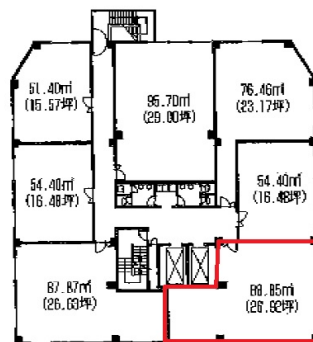

第1拓殖ビル 3階26.92坪

北海道札幌市中央区北10条西16

物件MAP

賃貸条件	
月額賃料	161,520円 (税別)
坪数	26.92坪
坪単価	6,000円 (税別)
共益費	22,882円
礼金	無し
敷金 (保証金)	5ヶ月
階数	3階
入居可能日	相談

ビル情報	
所在地	北海道札幌市中央区北10条西16
最寄り駅	JR函館本線 桑園駅 徒歩2分
エリア	その他北海道
竣工	1981年1月
耐震	旧耐震基準
階数	地上3階 地上1階
用途	事務所
構造	RC造

設備情報	
エレベーター	2基
空調	個別空調
OAフロア	その他
基準階天井高	
光ファイバー	無し
トイレ	男女別・室外
セキュリティ	無し
駐車場	有り

第1拓殖ビル 3階26.92坪 北海道札幌市中央区北10条西16

その他北海道 (ビルID: 0007655) の賃貸オフィス

貸事務所・レンタルオフィス・オフィス移転ならQuickService

物件詳細はこちらから

0120-55-2620

【受付時間】平日9:30~18:30