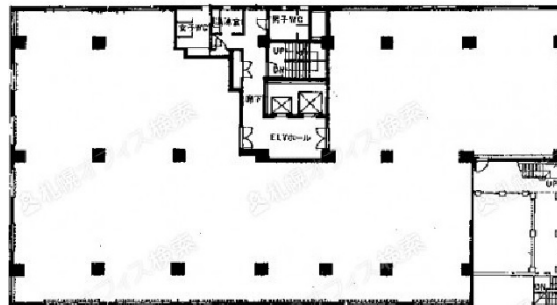

弘安ビル 4階16.06坪

北海道札幌市中央区南7条西1-13

物件MAP

賃貸条件	
坪数	16.06坪
階数	4階
入居可能日	
ビル情報	
所在地	北海道札幌市中央区南7条西1-13
最寄り駅	札幌市営地下鉄東豊線 豊水すすきの駅 徒歩3分
エリア	すすきの・豊水すすきの・その他(円山公園)エリア
竣工	1985年10月
耐震	新耐震基準
階数	地上6階 地上1階
用途	事務所
構造	調査中
設備情報	
エレベーター	2基
空調	セントラル空調
OAフロア	その他
基準階天井高	
光ファイバー	無し
トイレ	男女別・室外
セキュリティ	無し
駐車場	有り

事務所移転の簡単検索サイト

Quick Service

クイックサービス

弘安ビル 4階16.06坪 北海道札幌市中央区南7条西1-13

すすきの・豊水すすきの・その他(円山公園)エリア(ビルID:0007607)の賃貸オフィス

貸事務所・レンタルオフィス・オフィス移転なら**QuickService**

物件詳細はこちらから

0120-55-2620