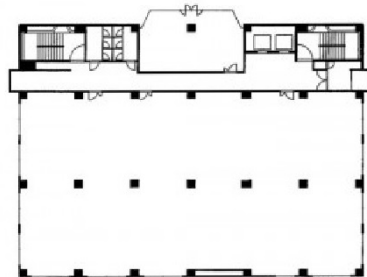

タイムスビル 7階59.2坪

北海道札幌市中央区南1条西10-6

物件MAP

賃貸条件	
坪数	59.2坪
階数	7階
入居可能日	
ビル情報	
所在地	北海道札幌市中央区南1条西10-6
最寄り駅	札幌市営地下鉄東西線 西11丁目駅 徒歩3分
エリア	大通駅・バスセンター・西11丁目駅エリア
竣工	1974年1月
耐震	旧耐震基準
階数	地上8階 地下1階
用途	事務所
構造	調査中
設備情報	
エレベーター	2基
空調	個別空調
OAフロア	その他
基準階天井高	2,700mm
光ファイバー	無し
トイレ	男女別・室外
セキュリティ	無し
駐車場	無し