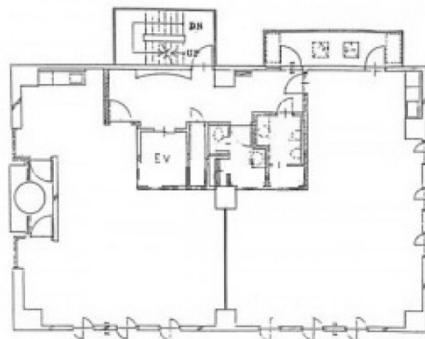

ことにセンタービル 8階6.8坪

北海道札幌市西区琴似1条3

物件MAP

賃貸条件	
坪数	6.8坪
階数	8階 (A)
入居可能日	
ビル情報	
所在地	北海道札幌市西区琴似1条3
最寄り駅	JR函館本線 琴似駅 徒歩3分
エリア	西区エリア
竣工	1991年3月
耐震	新耐震基準
階数	地上10階
用途	事務所
構造	調査中
設備情報	
エレベーター	1基
空調	個別空調
OAフロア	その他
基準階天井高	
光ファイバー	無し
トイレ	男女共用・室内
セキュリティ	無し
駐車場	有り

事務所移転の簡単検索サイト

Quick Service

クイックサービス

ことにセンタービル 8階6.8坪 北海道札幌市西区琴似1条3

西区エリア (ビルID: 0006944) の賃貸オフィス

貸事務所・レンタルオフィス・オフィス移転なら**QuickService**

物件詳細はこちらから

0120-55-2620