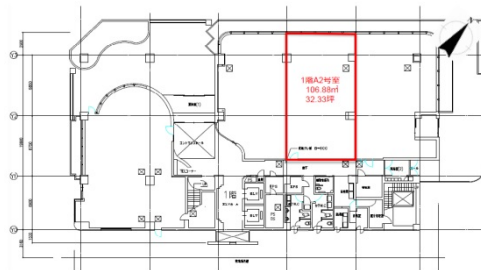

新札幌センタービル 1階32.33坪

北海道札幌市厚別区厚別中央1条6-2-15

物件MAP

賃貸条件	
坪数	32.33坪
階数	1階
入居可能日	

ビル情報	
所在地	北海道札幌市厚別区厚別中央1条6-2-15
最寄り駅	JR千歳線 新札幌駅 徒歩1分 札幌市営地下鉄東西線 新さっぽろ駅 徒歩1分
エリア	白石区・厚別区エリア
竣工	1991年9月
耐震	新耐震基準
階数	地上6階 地下1階
用途	事務所
構造	SRC造

設備情報	
エレベーター	2基
空調	個別空調
OAフロア	
基準階天井高	
光ファイバー	有り
トイレ	調査中
セキュリティ	有り
駐車場	有り

事務所移転の簡単検索サイト

Quick Service

クイックサービス

新札幌センタービル 1階32.33坪 北海道札幌市厚別区厚別中央1条6-2-15

白石区・厚別区エリア (ビルID: 0006920) の賃貸オフィス

貸事務所・レンタルオフィス・オフィス移転ならQuickService