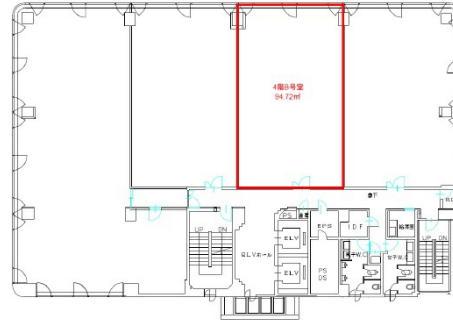

新札幌センタービル 4階28.65坪

北海道札幌市厚別区厚別中央1条6-2-15

物件MAP

賃貸条件	
坪数	28.65坪
階数	4階
入居可能日	
ビル情報	
所在地	北海道札幌市厚別区厚別中央1条6-2-15
最寄り駅	JR千歳線 新札幌駅 徒歩1分 札幌市営地下鉄東西線 新さっぽろ駅 徒歩1分
エリア	白石区・厚別区エリア
竣工	1991年9月
耐震	新耐震基準
階数	地上6階 地下1階
用途	事務所
構造	SRC造
設備情報	
エレベーター	2基
空調	個別空調
OAフロア	
基準階天井高	
光ファイバー	有り
トイレ	調査中
セキュリティ	有り
駐車場	有り

事務所移転の簡単検索サイト

新札幌センタービル 4階28.65坪 北海道札幌市厚別区厚別中央1条6-2-15

白石区・厚別区エリア (ビルID: 0006920) の賃貸オフィス

貸事務所・レンタルオフィス・オフィス移転ならQuickService

物件詳細はこちらから

 0120-55-2620

【受付時間】平日9:30~18:30