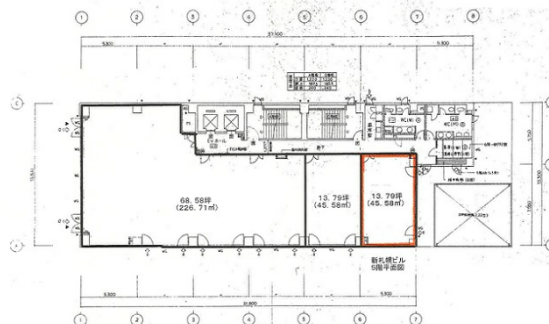

太陽生命新札幌ビル 5階13.79坪

北海道札幌市厚別区厚別中央2条5-4-18

物件MAP

賃貸条件	
坪数	13.79坪
階数	5階
入居可能日	

ビル情報	
所在地	北海道札幌市厚別区厚別中央2条5-4-18
最寄り駅	JR千歳線 新札幌駅 徒歩3分
エリア	白石区・厚別区エリア
竣工	1993年11月
耐震	新耐震基準
階数	地上6階
用途	事務所
構造	SRC造

設備情報	
エレベーター	2基
空調	個別空調
OAフロア	OAフロア
基準階天井高	
光ファイバー	有り
トイレ	男女別・室外
セキュリティ	有り
駐車場	有り