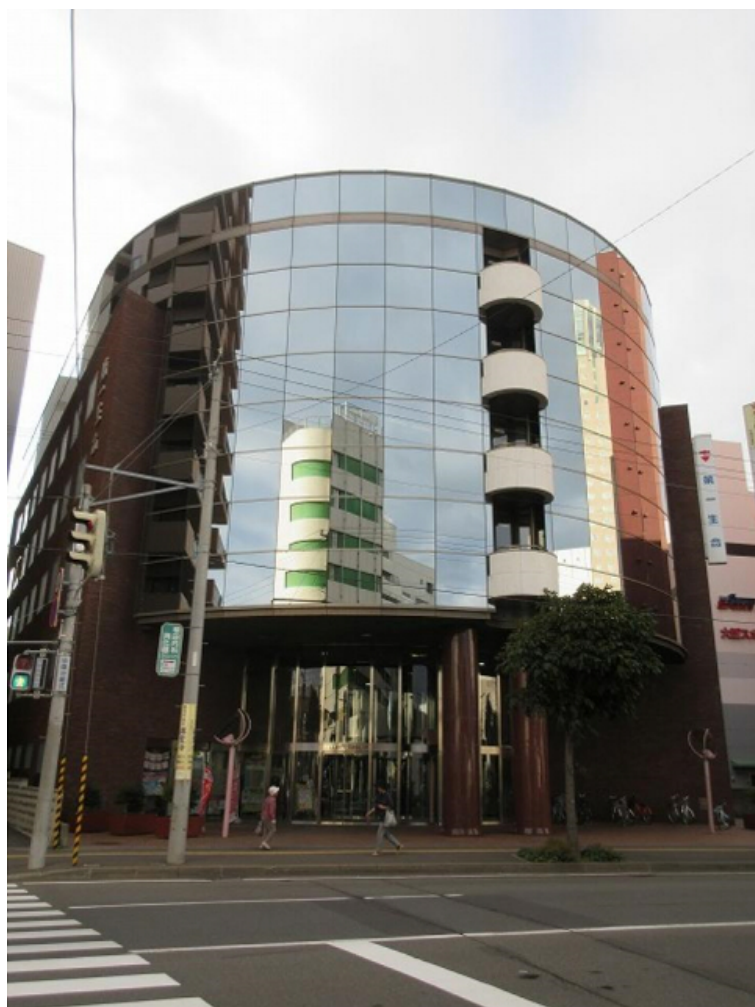

新札幌第一生命ビルディング 1階18.55坪

北海道札幌市厚別区厚別中央2条5-3-31

物件MAP

賃貸条件	
坪数	18.55坪
階数	1階
入居可能日	

ビル情報	
所在地	北海道札幌市厚別区厚別中央2条5-3-31
最寄り駅	JR千歳線 新札幌駅 徒歩3分 札幌市営地下鉄東西線 新さっぽろ駅 徒歩3分
エリア	白石区・厚別区エリア
竣工	1989年3月
耐震	新耐震基準
階数	地上6階
用途	事務所
構造	RC造