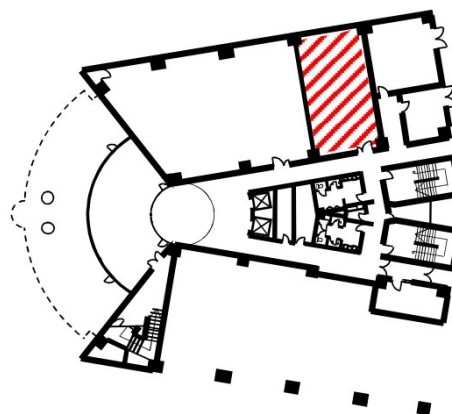

新札幌第一生命ビルディング 1階18.55坪

北海道札幌市厚別区厚別中央2条5-3-31

物件MAP

賃貸条件	
坪数	18.55坪
階数	1階
入居可能日	

ビル情報	
所在地	北海道札幌市厚別区厚別中央2条5-3-31
最寄り駅	JR千歳線 新札幌駅 徒歩3分 札幌市営地下鉄東西線 新さっぽろ駅 徒歩3分
エリア	白石区・厚別区エリア
竣工	1989年3月
耐震	新耐震基準
階数	地上6階
用途	事務所
構造	RC造

設備情報	
エレベーター	2基
空調	
OAフロア	OAフロア
基準階天井高	2,500mm
光ファイバー	有り
トイレ	男女別・室外
セキュリティ	有り
駐車場	有り