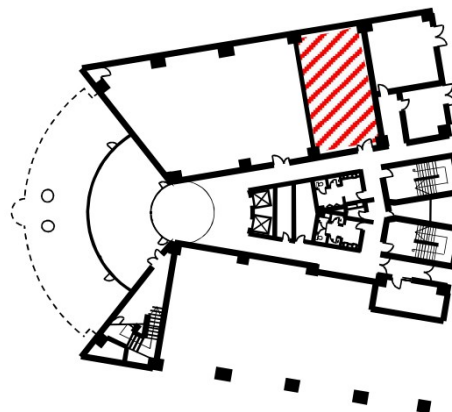

# 新札幌第一生命ビルディング 1階18.55坪

北海道札幌市厚別区厚別中央2条5-3-31

物件MAP

賃貸条件	
坪数	18.55坪
階数	1階
入居可能日	

ビル情報	
所在地	北海道札幌市厚別区厚別中央2条5-3-31
最寄り駅	JR千歳線 新札幌駅 徒歩3分 札幌市営地下鉄東西線 新さっぽろ駅 徒歩3分
エリア	白石区・厚別区エリア
竣工	1989年3月
耐震	新耐震基準
階数	地上6階
用途	事務所
構造	RC造

設備情報	
エレベーター	2基
空調	
OAフロア	OAフロア
基準階天井高	2,500mm
光ファイバー	有り
トイレ	男女別・室外
セキュリティ	有り
駐車場	有り