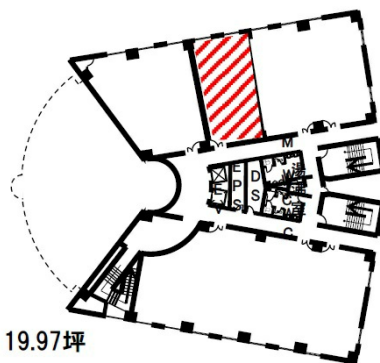

# 新札幌第一生命ビルディング 2階19.97坪

北海道札幌市厚別区厚別中央2条5-3-31

19.97坪

## 物件MAP

賃貸条件	
坪数	19.97坪
階数	2階
入居可能日	

ビル情報	
所在地	北海道札幌市厚別区厚別中央2条5-3-31
最寄り駅	JR千歳線 新札幌駅 徒歩3分 札幌市営地下鉄東西線 新さっぽろ駅 徒歩3分
エリア	白石区・厚別区エリア
竣工	1989年3月
耐震	新耐震基準
階数	地上6階
用途	事務所
構造	RC造

設備情報	
エレベーター	2基
空調	
OAフロア	OAフロア
基準階天井高	2,500mm
光ファイバー	有り
トイレ	男女別・室外
セキュリティ	有り
駐車場	有り