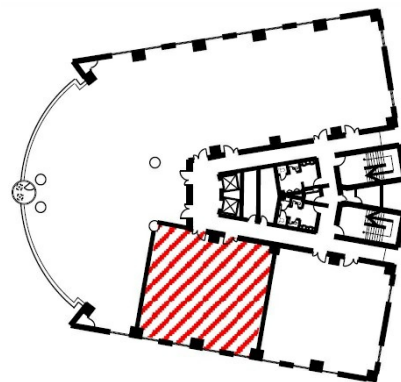

新札幌第一生命ビルディング 3階39.93坪

北海道札幌市厚別区厚別中央2条5-3-31

物件MAP

賃貸条件	
坪数	39.93坪
階数	3階（申込有）
入居可能日	
ビル情報	
所在地	北海道札幌市厚別区厚別中央2条5-3-31
最寄り駅	JR千歳線 新札幌駅 徒歩3分 札幌市営地下鉄東西線 新さっぽろ駅 徒歩3分
エリア	白石区・厚別区エリア
竣工	1989年3月
耐震	新耐震基準
階数	地上6階
用途	事務所
構造	RC造
設備情報	
エレベーター	2基
空調	
OAフロア	OAフロア
基準階天井高	2,500mm
光ファイバー	有り
トイレ	男女別・室外
セキュリティ	有り
駐車場	有り