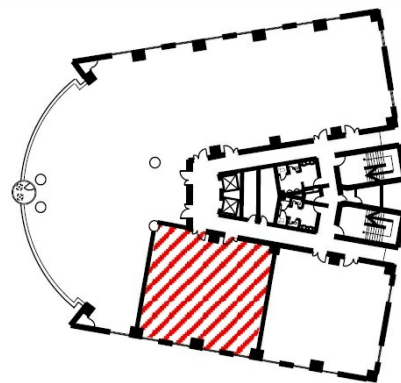

新札幌第一生命ビルディング 3階39.93坪

北海道札幌市厚別区厚別中央2条5-3-31

物件MAP

賃貸条件	
坪数	39.93坪
階数	3階（申込有）
入居可能日	

ビル情報	
所在地	北海道札幌市厚別区厚別中央2条5-3-31
最寄り駅	JR千歳線 新札幌駅 徒歩3分 札幌市営地下鉄東西線 新さっぽろ駅 徒歩3分
エリア	白石区・厚別区エリア
竣工	1989年3月
耐震	新耐震基準
階数	地上6階
用途	事務所
構造	RC造

設備情報	
エレベーター	2基
空調	
OAフロア	OAフロア
基準階天井高	2,500mm
光ファイバー	有り
トイレ	男女別・室外
セキュリティ	有り
駐車場	有り