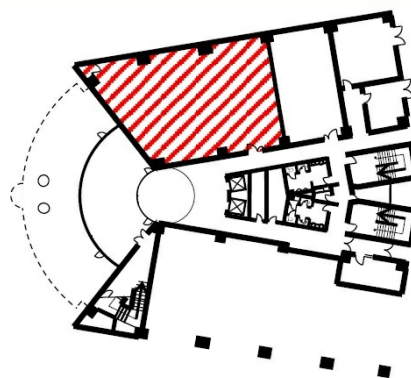

新札幌第一生命ビルディング 1階50.64坪

北海道札幌市厚別区厚別中央2条5-3-31

物件MAP

賃貸条件	
坪数	50.64坪
階数	1階
入居可能日	
ビル情報	
所在地	北海道札幌市厚別区厚別中央2条5-3-31
最寄り駅	JR千歳線 新札幌駅 徒歩3分 札幌市営地下鉄東西線 新さっぽろ駅 徒歩3分
エリア	白石区・厚別区エリア
竣工	1989年3月
耐震	新耐震基準
階数	地上6階
用途	事務所
構造	RC造
設備情報	
エレベーター	2基
空調	
OAフロア	OAフロア
基準階天井高	2,500mm
光ファイバー	有り
トイレ	男女別・室外
セキュリティ	有り
駐車場	有り