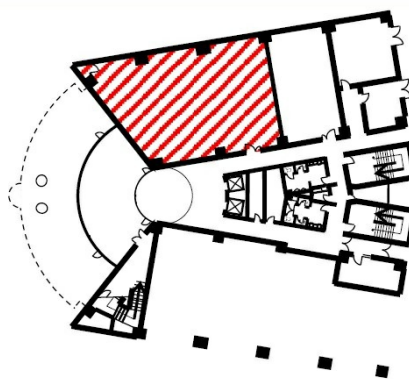

新札幌第一生命ビルディング 1階50.64坪

北海道札幌市厚別区厚別中央2条5-3-31

物件MAP

賃貸条件	
坪数	50.64坪
階数	1階
入居可能日	

ビル情報	
所在地	北海道札幌市厚別区厚別中央2条5-3-31
最寄り駅	JR千歳線 新札幌駅 徒歩3分 札幌市営地下鉄東西線 新さっぽろ駅 徒歩3分
エリア	白石区・厚別区エリア
竣工	1989年3月
耐震	新耐震基準
階数	地上6階
用途	事務所
構造	RC造

設備情報	
エレベーター	2基
空調	
OAフロア	OAフロア
基準階天井高	2,500mm
光ファイバー	有り
トイレ	男女別・室外
セキュリティ	有り
駐車場	有り