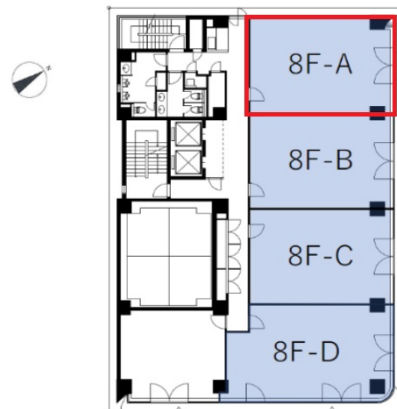

# グラン堺東ビル 8階17.73坪

大阪府堺市中安井町3-2-13

## 物件MAP

賃貸条件	
月額賃料	相談
坪数	17.73坪
坪単価	相談
共益費	賃料に含む
礼金	無し
敷金（保証金）	6ヶ月
階数	8階（A）
入居可能日	即日

ビル情報	
所在地	大阪府堺市中安井町3-2-13
最寄り駅	南海高野線(りんかんサンライン) 堺東駅 徒歩14分 阪堺電軌阪堺線 宿院駅 徒歩13分 阪堺電軌阪堺線 寺地町駅 徒歩15分 阪堺電軌阪堺線 大小路駅 徒歩16分 阪堺電軌阪堺線 花田口駅 徒歩19分