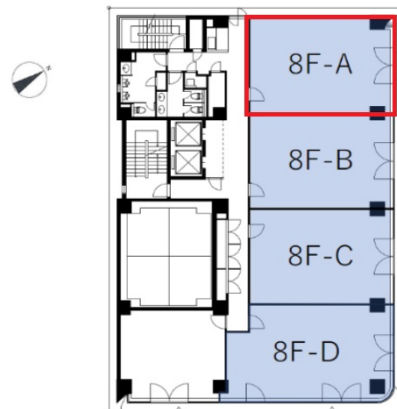

グラン堺東ビル 8階17.73坪

大阪府堺市中安井町3-2-13

物件MAP

賃貸条件	
月額賃料	相談
坪数	17.73坪
坪単価	相談
共益費	賃料に含む
礼金	無し
敷金（保証金）	6ヶ月
階数	8階（A）
入居可能日	即日

ビル情報	
所在地	大阪府堺市中安井町3-2-13
最寄り駅	南海高野線(りんかんサンライン) 堺東駅 徒歩14分 阪堺電軌阪堺線 宿院駅 徒歩13分 阪堺電軌阪堺線 寺地町駅 徒歩15分 阪堺電軌阪堺線 大小路駅 徒歩16分 阪堺電軌阪堺線 花田口駅 徒歩19分

エリア	その他大阪
竣工	1991年8月
耐震	新耐震基準
階数	地上8階
用途	事務所
構造	SRC造

設備情報	
エレベーター	1基
空調	個別空調
OAフロア	OAフロア
基準階天井高	
光ファイバー	有り
トイレ	男女別・室外
セキュリティ	有り
駐車場	有り

事務所移転の簡単検索サイト

Quick Service

クイックサービス

グラン堺東ビル 8階17.73坪 大阪府堺市中安井町3-2-13

その他大阪（ビルID：0006849）の賃貸オフィス