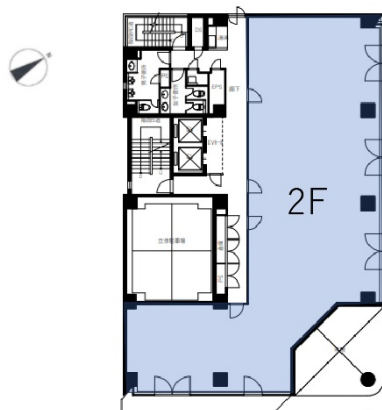

# グラン堺東ビル 2階77.22坪

大阪府堺市中安井町3-2-13

## 物件MAP

賃貸条件	
月額賃料	相談
坪数	77.22坪
坪単価	相談
共益費	賃料に含む
礼金	無し
敷金（保証金）	6ヶ月
階数	2階
入居可能日	相談

ビル情報	
所在地	大阪府堺市中安井町3-2-13
最寄り駅	南海高野線(りんかんサンライン) 堺東駅 徒歩14分 阪堺電軌阪堺線 宿院駅 徒歩13分 阪堺電軌阪堺線 寺地町駅 徒歩15分 阪堺電軌阪堺線 大小路駅 徒歩16分 阪堺電軌阪堺線 花田口駅 徒歩19分