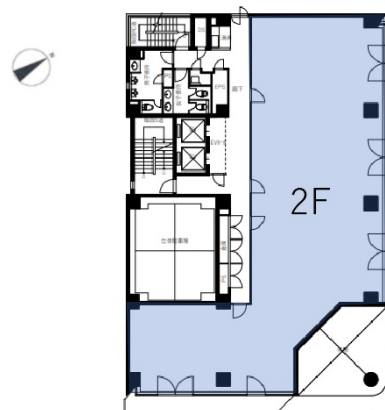

グラン堺東ビル 2階77.22坪

大阪府堺市中安井町3-2-13

物件MAP

賃貸条件	
月額賃料	相談
坪数	77.22坪
坪単価	相談
共益費	賃料に含む
礼金	無し
敷金（保証金）	6ヶ月
階数	2階
入居可能日	相談

ビル情報	
所在地	大阪府堺市中安井町3-2-13
最寄り駅	南海高野線(りんかんサンライン) 堺東駅 徒歩14分 阪堺電軌阪堺線 宿院駅 徒歩13分 阪堺電軌阪堺線 寺地町駅 徒歩15分 阪堺電軌阪堺線 大小路駅 徒歩16分 阪堺電軌阪堺線 花田口駅 徒歩19分

エリア	その他大阪
竣工	1991年8月
耐震	新耐震基準
階数	地上8階
用途	事務所
構造	SRC造

設備情報	
エレベーター	1基
空調	個別空調
OAフロア	OAフロア
基準階天井高	
光ファイバー	有り
トイレ	男女別・室外
セキュリティ	有り
駐車場	有り

事務所移転の簡単検索サイト

Quick Service

クイックサービス

グラン堺東ビル 2階77.22坪 大阪府堺市中安井町3-2-13

その他大阪（ビルID：0006849）の賃貸オフィス