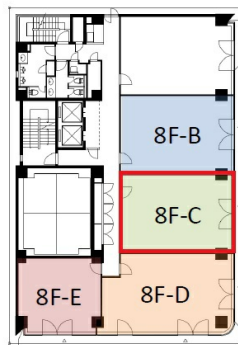

# グラン堺東ビル 8階17.91坪

大阪府堺市中安井町3-2-13

## 物件MAP

賃貸条件	
月額賃料	相談
坪数	17.91坪
坪単価	相談
共益費	賃料に含む
礼金	無し
敷金（保証金）	6ヶ月
階数	8階（C）
入居可能日	即日

ビル情報	
所在地	大阪府堺市中安井町3-2-13
最寄り駅	南海高野線(りんかんサンライン) 堺東駅 徒歩14分 阪堺電軌阪堺線 宿院駅 徒歩13分 阪堺電軌阪堺線 寺地町駅 徒歩15分 阪堺電軌阪堺線 大小路駅 徒歩16分 阪堺電軌阪堺線 花田口駅 徒歩19分