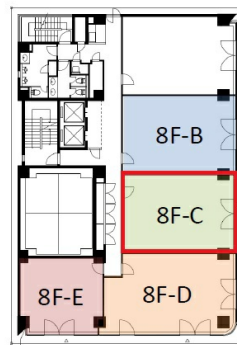

# グラン堺東ビル 8階17.91坪

大阪府堺市中安井町3-2-13

## 物件MAP

賃貸条件	
月額賃料	相談
坪数	17.91坪
坪単価	相談
共益費	賃料に含む
礼金	無し
敷金（保証金）	6ヶ月
階数	8階（C）
入居可能日	即日

ビル情報	
所在地	大阪府堺市中安井町3-2-13
最寄り駅	南海高野線(りんかんサンライン) 堺東駅 徒歩14分 阪堺電軌阪堺線 宿院駅 徒歩13分 阪堺電軌阪堺線 寺地町駅 徒歩15分 阪堺電軌阪堺線 大小路駅 徒歩16分 阪堺電軌阪堺線 花田口駅 徒歩19分

エリア	その他大阪
竣工	1991年8月
耐震	新耐震基準
階数	地上8階
用途	事務所
構造	SRC造

設備情報	
エレベーター	1基
空調	個別空調
OAフロア	OAフロア
基準階天井高	
光ファイバー	有り
トイレ	男女別・室外
セキュリティ	有り
駐車場	有り

事務所移転の簡単検索サイト

Quick Service

クイックサービス

グラン堺東ビル 8階17.91坪 大阪府堺市中安井町3-2-13

その他大阪（ビルID：0006849）の賃貸オフィス