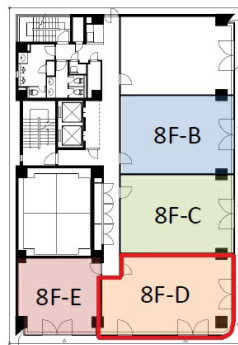

# グラン堺東ビル 8階20.52坪

大阪府堺市中安井町3-2-13

## 物件MAP

| 賃貸条件    |         |
|---------|---------|
| 月額賃料    | 相談      |
| 坪数      | 20.52坪  |
| 坪単価     | 相談      |
| 共益費     | 賃料に含む   |
| 礼金      | 無し      |
| 敷金（保証金） | 6ヶ月     |
| 階数      | 8階（D）   |
| 入居可能日   | 2024年7月 |