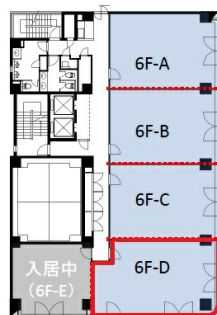

グラン堺東ビル 6階20.52坪

大阪府堺市中安井町3-2-13

物件MAP

賃貸条件	
月額賃料	相談
坪数	20.52坪
坪単価	相談
共益費	賃料に含む
礼金	無し
敷金 (保証金)	6ヶ月
階数	6階 (D)
入居可能日	即日

ビル情報	
所在地	大阪府堺市中安井町3-2-13
最寄り駅	南海高野線(りんかんサンライン) 堺東駅 徒歩14分 阪堺電軌阪堺線 宿院駅 徒歩13分 阪堺電軌阪堺線 寺地町駅 徒歩15分 阪堺電軌阪堺線 大小路駅 徒歩16分 阪堺電軌阪堺線 花田口駅 徒歩19分

エリア	その他大阪
竣工	1991年8月
耐震	新耐震基準
階数	地上8階
用途	事務所
構造	SRC造

設備情報	
エレベーター	1基
空調	個別空調
OAフロア	OAフロア
基準階天井高	
光ファイバー	有り
トイレ	男女別・室外
セキュリティ	有り
駐車場	有り