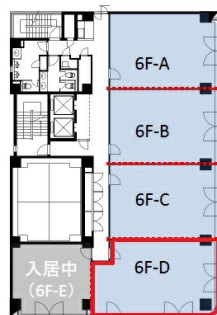

# グラン堺東ビル 6階20.52坪

大阪府堺市中安井町3-2-13

## 物件MAP

賃貸条件	
月額賃料	相談
坪数	20.52坪
坪単価	相談
共益費	賃料に含む
礼金	無し
敷金（保証金）	6ヶ月
階数	6階（D）
入居可能日	即日

ビル情報	
所在地	大阪府堺市中安井町3-2-13
最寄り駅	南海高野線(りんかんサンライン) 堺東駅 徒歩14分 阪堺電軌阪堺線 宿院駅 徒歩13分 阪堺電軌阪堺線 寺地町駅 徒歩15分 阪堺電軌阪堺線 大小路駅 徒歩16分 阪堺電軌阪堺線 花田口駅 徒歩19分