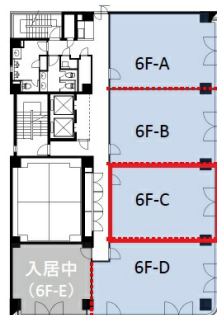

グラン堺東ビル 6階17.91坪

大阪府堺市中安井町3-2-13

物件MAP

賃貸条件	
月額賃料	相談
坪数	17.91坪
坪単価	相談
共益費	賃料に含む
礼金	無し
敷金 (保証金)	6ヶ月
階数	6階 (C)
入居可能日	即日

ビル情報	
所在地	大阪府堺市中安井町3-2-13
最寄り駅	南海高野線(りんかんサンライン) 堺東駅 徒歩14分 阪堺電軌阪堺線 宿院駅 徒歩13分 阪堺電軌阪堺線 寺地町駅 徒歩15分 阪堺電軌阪堺線 大小路駅 徒歩16分 阪堺電軌阪堺線 花田口駅 徒歩19分

エリア	その他大阪
竣工	1991年8月
耐震	新耐震基準
階数	地上8階
用途	事務所
構造	SRC造

設備情報	
エレベーター	1基
空調	個別空調
OAフロア	OAフロア
基準階天井高	
光ファイバー	有り
トイレ	男女別・室外
セキュリティ	有り
駐車場	有り