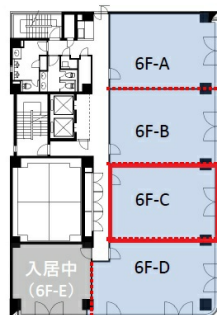

# グラン堺東ビル 6階17.91坪

大阪府堺市中安井町3-2-13

## 物件MAP

賃貸条件	
月額賃料	相談
坪数	17.91坪
坪単価	相談
共益費	賃料に含む
礼金	無し
敷金（保証金）	6ヶ月
階数	6階（C）
入居可能日	即日

ビル情報	
所在地	大阪府堺市中安井町3-2-13
最寄り駅	南海高野線(りんかんサンライン) 堺東駅 徒歩14分 阪堺電軌阪堺線 宿院駅 徒歩13分 阪堺電軌阪堺線 寺地町駅 徒歩15分 阪堺電軌阪堺線 大小路駅 徒歩16分 阪堺電軌阪堺線 花田口駅 徒歩19分