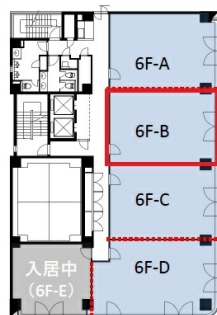

# グラン堺東ビル 6階17.91坪

大阪府堺市中安井町3-2-13

## 物件MAP

賃貸条件	
月額賃料	相談
坪数	17.91坪
坪単価	相談
共益費	賃料に含む
礼金	無し
敷金 (保証金)	6ヶ月
階数	6階 (B)
入居可能日	即日

ビル情報	
所在地	大阪府堺市中安井町3-2-13
最寄り駅	南海高野線(りんかんサンライン) 堺東駅 徒歩14分 阪堺電軌阪堺線 宿院駅 徒歩13分 阪堺電軌阪堺線 寺地町駅 徒歩15分 阪堺電軌阪堺線 大小路駅 徒歩16分 阪堺電軌阪堺線 花田口駅 徒歩19分