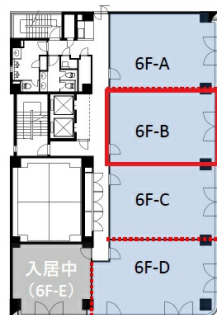

グラン堺東ビル 6階17.91坪

大阪府堺市中安井町3-2-13

物件MAP

賃貸条件	
月額賃料	相談
坪数	17.91坪
坪単価	相談
共益費	賃料に含む
礼金	無し
敷金（保証金）	6ヶ月
階数	6階（B）
入居可能日	即日

ビル情報	
所在地	大阪府堺市中安井町3-2-13
最寄り駅	南海高野線(りんかんサンライン) 堺東駅 徒歩14分 阪堺電軌阪堺線 宿院駅 徒歩13分 阪堺電軌阪堺線 寺地町駅 徒歩15分 阪堺電軌阪堺線 大小路駅 徒歩16分 阪堺電軌阪堺線 花田口駅 徒歩19分

エリア	その他大阪
竣工	1991年8月
耐震	新耐震基準
階数	地上8階
用途	事務所
構造	SRC造

設備情報	
エレベーター	1基
空調	個別空調
OAフロア	OAフロア
基準階天井高	
光ファイバー	有り
トイレ	男女別・室外
セキュリティ	有り
駐車場	有り

事務所移転の簡単検索サイト

Quick Service

クイックサービス

グラン堺東ビル 6階17.91坪 大阪府堺市中安井町3-2-13

その他大阪（ビルID：0006849）の賃貸オフィス