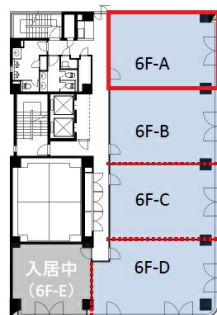

グラン堺東ビル 6階17.73坪

大阪府堺市中安井町3-2-13

物件MAP

賃貸条件	
月額賃料	相談
坪数	17.73坪
坪単価	相談
共益費	賃料に含む
礼金	無し
敷金 (保証金)	6ヶ月
階数	6階 (A)
入居可能日	即日

ビル情報	
所在地	大阪府堺市中安井町3-2-13
最寄り駅	南海高野線(りんかんサンライン) 堺東駅 徒歩14分 阪堺電軌阪堺線 宿院駅 徒歩13分 阪堺電軌阪堺線 寺地町駅 徒歩15分 阪堺電軌阪堺線 大小路駅 徒歩16分 阪堺電軌阪堺線 花田口駅 徒歩19分

エリア	その他大阪
竣工	1991年8月
耐震	新耐震基準
階数	地上8階
用途	事務所
構造	SRC造

設備情報	
エレベーター	1基
空調	個別空調
OAフロア	OAフロア
基準階天井高	
光ファイバー	有り
トイレ	男女別・室外
セキュリティ	有り
駐車場	有り