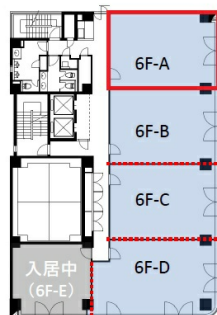

グラン堺東ビル 6階17.73坪

大阪府堺市中安井町3-2-13

物件MAP

賃貸条件	
月額賃料	相談
坪数	17.73坪
坪単価	相談
共益費	賃料に含む
礼金	無し
敷金（保証金）	6ヶ月
階数	6階（A）
入居可能日	即日

ビル情報	
所在地	大阪府堺市中安井町3-2-13
最寄り駅	南海高野線(りんかんサンライン) 堺東駅 徒歩14分 阪堺電軌阪堺線 宿院駅 徒歩13分 阪堺電軌阪堺線 寺地町駅 徒歩15分 阪堺電軌阪堺線 大小路駅 徒歩16分 阪堺電軌阪堺線 花田口駅 徒歩19分

エリア	その他大阪
竣工	1991年8月
耐震	新耐震基準
階数	地上8階
用途	事務所
構造	SRC造

設備情報	
エレベーター	1基
空調	個別空調
OAフロア	OAフロア
基準階天井高	
光ファイバー	有り
トイレ	男女別・室外
セキュリティ	有り
駐車場	有り

事務所移転の簡単検索サイト

Quick Service

クイックサービス

グラン堺東ビル 6階17.73坪 大阪府堺市中安井町3-2-13

その他大阪（ビルID：0006849）の賃貸オフィス