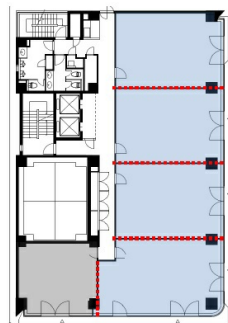

# グラン堺東ビル 8階54.76坪

大阪府堺市中安井町3-2-13

## 物件MAP

賃貸条件	
坪数	54.76坪
階数	8階
入居可能日	

ビル情報	
所在地	大阪府堺市中安井町3-2-13
最寄り駅	南海高野線(りんかんサンライン) 堺東駅 徒歩14分 阪堺電軌阪堺線 宿院駅 徒歩13分 阪堺電軌阪堺線 寺地町駅 徒歩15分 阪堺電軌阪堺線 大小路駅 徒歩16分 阪堺電軌阪堺線 花田口駅 徒歩19分
エリア	その他大阪
竣工	1991年8月
耐震	新耐震基準
階数	地上8階
用途	事務所
構造	SRC造