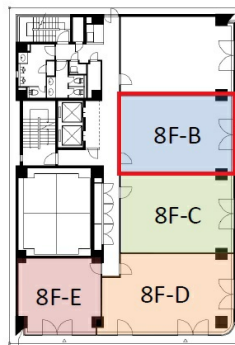

グラン堺東ビル 8階17.91坪

大阪府堺市中安井町3-2-13

物件MAP

賃貸条件	
月額賃料	相談
坪数	17.91坪
坪単価	相談
共益費	賃料に含む
礼金	無し
敷金（保証金）	6ヶ月
階数	8階（B）
入居可能日	即日

ビル情報	
所在地	大阪府堺市中安井町3-2-13
最寄り駅	南海高野線(りんかんサンライン) 堺東駅 徒歩14分 阪堺電軌阪堺線 宿院駅 徒歩13分 阪堺電軌阪堺線 寺地町駅 徒歩15分 阪堺電軌阪堺線 大小路駅 徒歩16分 阪堺電軌阪堺線 花田口駅 徒歩19分

エリア	その他大阪
竣工	1991年8月
耐震	新耐震基準
階数	地上8階
用途	事務所
構造	SRC造

設備情報	
エレベーター	1基
空調	個別空調
OAフロア	OAフロア
基準階天井高	
光ファイバー	有り
トイレ	男女別・室外
セキュリティ	有り
駐車場	有り