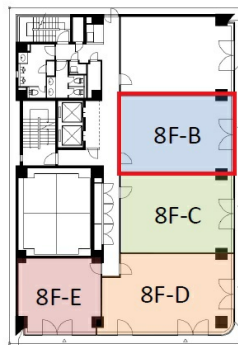

グラン堺東ビル 8階17.91坪

大阪府堺市中安井町3-2-13

物件MAP

賃貸条件	
月額賃料	相談
坪数	17.91坪
坪単価	相談
共益費	賃料に含む
礼金	無し
敷金（保証金）	6ヶ月
階数	8階（B）
入居可能日	即日

ビル情報	
所在地	大阪府堺市中安井町3-2-13
最寄り駅	南海高野線(りんかんサンライン) 堺東駅 徒歩14分 阪堺電軌阪堺線 宿院駅 徒歩13分 阪堺電軌阪堺線 寺地町駅 徒歩15分 阪堺電軌阪堺線 大小路駅 徒歩16分 阪堺電軌阪堺線 花田口駅 徒歩19分

エリア	その他大阪
竣工	1991年8月
耐震	新耐震基準
階数	地上8階
用途	事務所
構造	SRC造

設備情報	
エレベーター	1基
空調	個別空調
OAフロア	OAフロア
基準階天井高	
光ファイバー	有り
トイレ	男女別・室外
セキュリティ	有り
駐車場	有り

事務所移転の簡単検索サイト

Quick Service

クイックサービス

グラン堺東ビル 8階17.91坪 大阪府堺市中安井町3-2-13

その他大阪（ビルID：0006849）の賃貸オフィス