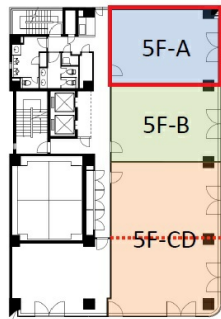

グラン堺東ビル 5階17.73坪

大阪府堺市中安井町3-2-13

物件MAP

賃貸条件	
坪数	17.73坪
階数	5階 (A)
入居可能日	

ビル情報	
所在地	大阪府堺市中安井町3-2-13
最寄り駅	南海高野線(りんかんサンライン) 堺東駅 徒歩14分 阪堺電軌阪堺線 宿院駅 徒歩13分 阪堺電軌阪堺線 寺地町駅 徒歩15分 阪堺電軌阪堺線 大小路駅 徒歩16分 阪堺電軌阪堺線 花田口駅 徒歩19分
エリア	その他大阪
竣工	1991年8月
耐震	新耐震基準
階数	地上8階
用途	事務所
構造	SRC造

設備情報	
エレベーター	1基
空調	個別空調
OAフロア	OAフロア
基準階天井高	
光ファイバー	有り
トイレ	男女別・室外
セキュリティ	有り
駐車場	有り

事務所移転の簡単検索サイト

Quick Service

クイックサービス

グラン堺東ビル 5階17.73坪 大阪府堺市中安井町3-2-13

その他大阪 (ビルID: 0006849) の賃貸オフィス

貸事務所・レンタルオフィス・オフィス移転ならQuickService