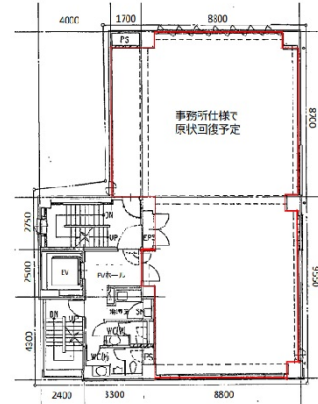

堺東EHビル 3階59.84坪

大阪府堺市堺区北瓦町2-4-13

物件MAP

| 賃貸条件 | |
|---------|--------------|
| 月額賃料 | 568,480円（税別） |
| 坪数 | 59.84坪 |
| 坪単価 | 9,500円（税別） |
| 共益費 | 209,440円 |
| 礼金 | 無し |
| 敷金（保証金） | 10ヶ月 |
| 階数 | 3階 |
| 入居可能日 | 即日 |

| ビル情報 | |
|------|--|
| 所在地 | 大阪府堺市堺区北瓦町2-4-13 |
| 最寄り駅 | 南海高野線(りんかんサンライン) 堺東駅 徒歩1分 阪堺電軌阪堺線 花田口駅 徒歩14分 阪堺電軌阪堺線 妙国寺前駅 徒歩15分 阪堺電軌阪堺線 大小路駅 徒歩15分 阪堺電軌阪堺線 大小路駅 徒歩17分 |

| | |
|-----|-----------|
| エリア | その他大阪 |
| 竣工 | 1987年7月 |
| 耐震 | 新耐震基準 |
| 階数 | 地上9階 地下1階 |
| 用途 | 事務所 |
| 構造 | SRC造 |