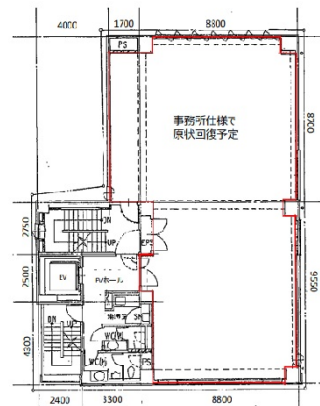

堺東EHビル 3階59.84坪

大阪府堺市堺区北瓦町2-4-13

物件MAP

賃貸条件	
月額賃料	568,480円 (税別)
坪数	59.84坪
坪単価	9,500円 (税別)
共益費	209,440円
礼金	無し
敷金 (保証金)	10ヶ月
階数	3階
入居可能日	即日

ビル情報	
所在地	大阪府堺市堺区北瓦町2-4-13
最寄り駅	南海高野線(りんかんサンライン) 堺東駅 徒歩1分 阪堺電軌阪堺線 花田口駅 徒歩14分 阪堺電軌阪堺線 妙国寺前駅 徒歩15分 阪堺電軌阪堺線 大小路駅 徒歩15分 阪堺電軌阪堺線 大小路駅 徒歩17分

エリア	その他大阪
竣工	1987年7月
耐震	新耐震基準
階数	地上9階 地下1階
用途	事務所
構造	SRC造

設備情報	
エレベーター	1基
空調	個別空調
OAフロア	
基準階天井高	2,700mm
光ファイバー	有り
トイレ	男女別・室外
セキュリティ	有り
駐車場	無し

事務所移転の簡単検索サイト

堺東EHビル 3階59.84坪 大阪府堺市堺区北瓦町2-4-13

その他大阪 (ビルID: 0006848) の賃貸オフィス