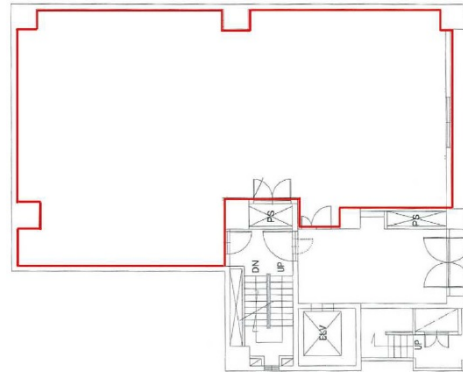

堺東EHビル 1階49.86坪

大阪府堺市堺区北瓦町2-4-13

物件MAP

賃貸条件	
坪数	49.86坪
階数	1階
入居可能日	

ビル情報	
所在地	大阪府堺市堺区北瓦町2-4-13
最寄り駅	南海高野線(りんかんサンライン) 堺東駅 徒歩1分 阪堺電軌阪堺線 花田口駅 徒歩14分 阪堺電軌阪堺線 妙国寺前駅 徒歩15分 阪堺電軌阪堺線 大小路駅 徒歩15分 阪堺電軌阪堺線 大小路駅 徒歩17分
エリア	その他大阪
竣工	1987年7月
耐震	新耐震基準
階数	地上9階 地下1階
用途	店舗
構造	SRC造

設備情報	
エレベーター	1基
空調	個別空調
OAフロア	
基準階天井高	2,700mm
光ファイバー	有り
トイレ	男女別・室外
セキュリティ	有り
駐車場	無し

事務所移転の簡単検索サイト

Quick Service

クイックサービス

堺東EHビル 1階49.86坪 大阪府堺市堺区北瓦町2-4-13

その他大阪 (ビルID: 0006848) の賃貸オフィス

貸事務所・レンタルオフィス・オフィス移転ならQuickService