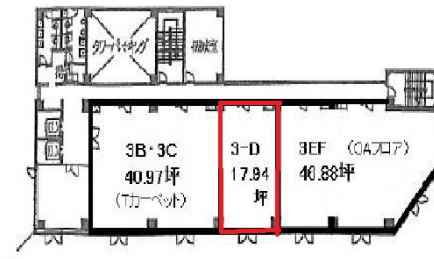

ファース堺ビル 3階17.94坪

大阪府堺市堺区宿院町東1-1-1

物件MAP

賃貸条件	
月額賃料	相談
坪数	17.94坪
坪単価	相談
共益費	53,820円
礼金	無し
敷金 (保証金)	8ヶ月
階数	3階 (D)
入居可能日	即日

ビル情報	
所在地	大阪府堺市堺区宿院町東1-1-1
最寄り駅	阪堺電軌阪堺線 宿院駅 徒歩1分 南海本線 堺駅 徒歩15分 阪堺電軌阪堺線 寺地町駅 徒歩6分 阪堺電軌阪堺線 大小路駅 徒歩6分 阪堺電軌阪堺線 御陵前駅 徒歩11分

エリア	その他大阪
竣工	1986年1月
耐震	新耐震基準
階数	地上8階
用途	事務所
構造	SRC造

設備情報	
エレベーター	2基
空調	個別空調
OAフロア	
基準階天井高	2,500mm
光ファイバー	有り
トイレ	男女別・室外
セキュリティ	有り
駐車場	有り