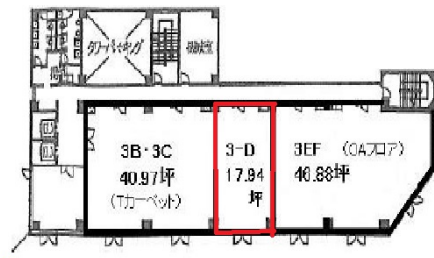

ファース堺ビル 3階17.94坪

大阪府堺市堺区宿院町東1-1-1

物件MAP

賃貸条件	
月額賃料	相談
坪数	17.94坪
坪単価	相談
共益費	53,820円
礼金	無し
敷金（保証金）	8ヶ月
階数	3階（D）
入居可能日	即日

ビル情報	
所在地	大阪府堺市堺区宿院町東1-1-1
最寄り駅	阪堺電軌阪堺線 宿院駅 徒歩1分 南海本線 堺駅 徒歩15分 阪堺電軌阪堺線 寺地町駅 徒歩6分 阪堺電軌阪堺線 大小路駅 徒歩6分 阪堺電軌阪堺線 御陵前駅 徒歩11分
エリア	その他大阪
竣工	1986年1月
耐震	新耐震基準
階数	地上8階
用途	事務所
構造	SRC造

設備情報	
エレベーター	2基
空調	個別空調
OAフロア	
基準階天井高	2,500mm
光ファイバー	有り
トイレ	男女別・室外
セキュリティ	有り
駐車場	有り

事務所移転の簡単検索サイト

Quick Service

クイックサービス

ファース堺ビル 3階17.94坪 大阪府堺市堺区宿院町東1-1-1

その他大阪（ビルID：0006842）の賃貸オフィス

貸事務所・レンタルオフィス・オフィス移転ならQuickService