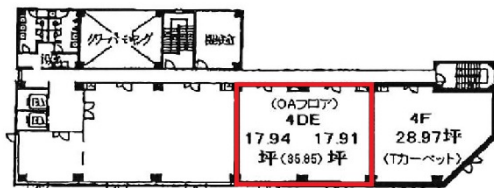

# ファース堺ビル 4階35.85坪

大阪府堺市堺区宿院町東1-1-1

## 物件MAP

賃貸条件	
月額賃料	相談
坪数	35.85坪
坪単価	相談
共益費	107,550円
礼金	無し
敷金 (保証金)	8ヶ月
階数	4階 (DE)
入居可能日	即日

ビル情報	
所在地	大阪府堺市堺区宿院町東1-1-1
最寄り駅	阪堺電軌阪堺線 宿院駅 徒歩1分 南海本線 堺駅 徒歩15分 阪堺電軌阪堺線 寺地町駅 徒歩6分 阪堺電軌阪堺線 大小路駅 徒歩6分 阪堺電軌阪堺線 御陵前駅 徒歩11分
エリア	その他大阪
竣工	1986年1月
耐震	新耐震基準
階数	地上8階
用途	事務所
構造	SRC造