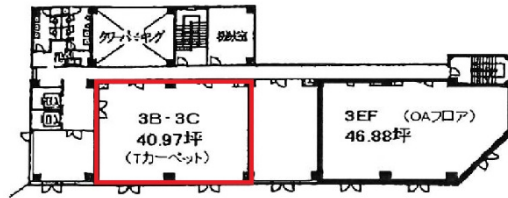

ファース堺ビル 3階40.97坪

大阪府堺市堺区宿院町東1-1-1

物件MAP

賃貸条件	
月額賃料	相談
坪数	40.97坪
坪単価	相談
共益費	122,910円
礼金	無し
敷金 (保証金)	8ヶ月
階数	3階 (BC)
入居可能日	即日

ビル情報	
所在地	大阪府堺市堺区宿院町東1-1-1
最寄り駅	阪堺電軌阪堺線 宿院駅 徒歩1分 南海本線 堺駅 徒歩15分 阪堺電軌阪堺線 寺地町駅 徒歩6分 阪堺電軌阪堺線 大小路駅 徒歩6分 阪堺電軌阪堺線 御陵前駅 徒歩11分
エリア	その他大阪
竣工	1986年1月
耐震	新耐震基準
階数	地上8階
用途	事務所
構造	SRC造

設備情報	
エレベーター	2基
空調	個別空調
OAフロア	
基準階天井高	2,500mm
光ファイバー	有り
トイレ	男女別・室外
セキュリティ	有り
駐車場	有り