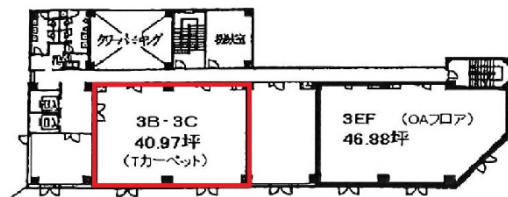

ファース堺ビル 3階40.97坪

大阪府堺市堺区宿院町東1-1-1

物件MAP

賃貸条件	
月額賃料	相談
坪数	40.97坪
坪単価	相談
共益費	122,910円
礼金	無し
敷金 (保証金)	8ヶ月
階数	3階 (BC)
入居可能日	即日

ビル情報	
所在地	大阪府堺市堺区宿院町東1-1-1
最寄り駅	阪堺電軌阪堺線 宿院駅 徒歩1分 南海本線 堺駅 徒歩15分 阪堺電軌阪堺線 寺地町駅 徒歩6分 阪堺電軌阪堺線 大小路駅 徒歩6分 阪堺電軌阪堺線 御陵前駅 徒歩11分
エリア	その他大阪
竣工	1986年1月
耐震	新耐震基準
階数	地上8階
用途	事務所
構造	SRC造

設備情報	
エレベーター	2基
空調	個別空調
OAフロア	
基準階天井高	2,500mm
光ファイバー	有り
トイレ	男女別・室外
セキュリティ	有り
駐車場	有り

事務所移転の簡単検索サイト

Quick Service

クイックサービス

ファース堺ビル 3階40.97坪 大阪府堺市堺区宿院町東1-1-1

その他大阪 (ビルID: 0006842) の賃貸オフィス

貸事務所・レンタルオフィス・オフィス移転ならQuickService