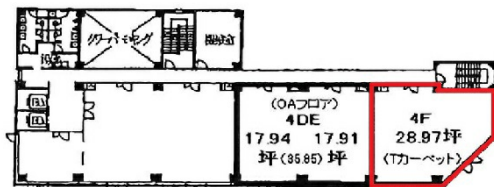

# ファース堺ビル 4階28.97坪

大阪府堺市堺区宿院町東1-1-1

## 物件MAP

賃貸条件	
月額賃料	相談
坪数	28.97坪
坪単価	相談
共益費	86,910円
礼金	無し
敷金 (保証金)	8ヶ月
階数	4階 (F)
入居可能日	即日

ビル情報	
所在地	大阪府堺市堺区宿院町東1-1-1
最寄り駅	阪堺電軌阪堺線 宿院駅 徒歩1分 南海本線 堺駅 徒歩15分 阪堺電軌阪堺線 寺地町駅 徒歩6分 阪堺電軌阪堺線 大小路駅 徒歩6分 阪堺電軌阪堺線 御陵前駅 徒歩11分
エリア	その他大阪
竣工	1986年1月
耐震	新耐震基準
階数	地上8階
用途	事務所
構造	SRC造