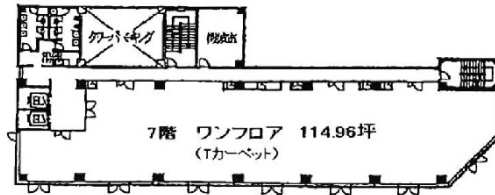

ファース堺ビル 7階114.96坪

大阪府堺市堺区宿院町東1-1-1

物件MAP

賃貸条件	
月額賃料	相談
坪数	114.96坪
坪単価	相談
共益費	344,880円
礼金	無し
敷金 (保証金)	8ヶ月
階数	7階 (ワンフロア)
入居可能日	即日

ビル情報	
所在地	大阪府堺市堺区宿院町東1-1-1
最寄り駅	阪堺電軌阪堺線 宿院駅 徒歩1分 南海本線 堺駅 徒歩15分 阪堺電軌阪堺線 寺地町駅 徒歩6分 阪堺電軌阪堺線 大小路駅 徒歩6分 阪堺電軌阪堺線 御陵前駅 徒歩11分
エリア	その他大阪
竣工	1986年1月
耐震	新耐震基準
階数	地上8階
用途	事務所
構造	SRC造

設備情報	
エレベーター	2基
空調	個別空調
OAフロア	
基準階天井高	2,500mm
光ファイバー	有り
トイレ	男女別・室外
セキュリティ	有り
駐車場	有り