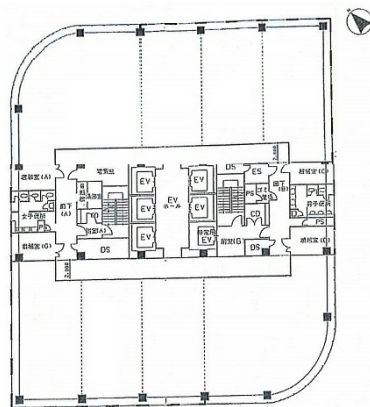

ポルトス・センタービル 4階134.26坪

大阪府堺市堺区戎島町4-45-1

物件MAP

賃貸条件	
月額賃料	相談
坪数	134.26坪
坪単価	相談
共益費	賃料に含む
礼金	無し
敷金（保証金）	12ヶ月
階数	4階（402 申込有）
入居可能日	即日

ビル情報	
所在地	大阪府堺市堺区戎島町4-45-1
最寄り駅	南海本線 堺駅 徒歩1分 阪堺電軌阪堺線 大小路駅 徒歩11分 阪堺電軌阪堺線 宿院駅 徒歩13分 阪堺電軌阪堺線 花田口駅 徒歩14分 阪堺電軌阪堺線 妙国寺前駅 徒歩16分

エリア	その他大阪
竣工	1993年11月
耐震	新耐震基準
階数	地上16階 地下2階
用途	事務所
構造	SRC造

設備情報	
エレベーター	6基
空調	セントラル空調
OAフロア	
基準階天井高	2,600mm
光ファイバー	有り
トイレ	男女別・室外
セキュリティ	有り
駐車場	有り