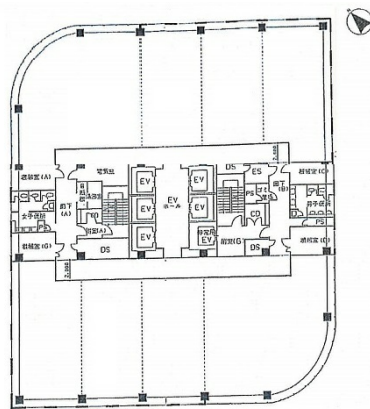

ポルトス・センタービル 4階134.26坪

大阪府堺市堺区戎島町4-45-1

物件MAP

賃貸条件	
月額賃料	相談
坪数	134.26坪
坪単価	相談
共益費	賃料に含む
礼金	無し
敷金（保証金）	12ヶ月
階数	4階（402 申込有）
入居可能日	即日

ビル情報	
所在地	大阪府堺市堺区戎島町4-45-1
最寄り駅	南海本線 堺駅 徒歩1分 阪堺電軌阪堺線 大小路駅 徒歩11分 阪堺電軌阪堺線 宿院駅 徒歩13分 阪堺電軌阪堺線 花田口駅 徒歩14分 阪堺電軌阪堺線 妙国寺前駅 徒歩16分

エリア	その他大阪
竣工	1993年11月
耐震	新耐震基準
階数	地上16階 地下2階
用途	事務所
構造	SRC造

設備情報	
エレベーター	6基
空調	セントラル空調
OAフロア	
基準階天井高	2,600mm
光ファイバー	有り
トイレ	男女別・室外
セキュリティ	有り
駐車場	有り

事務所移転の簡単検索サイト

Quick Service

クイックサービス

ポルトス・センタービル 4階134.26坪 大阪府堺市堺区戎島町4-45-1